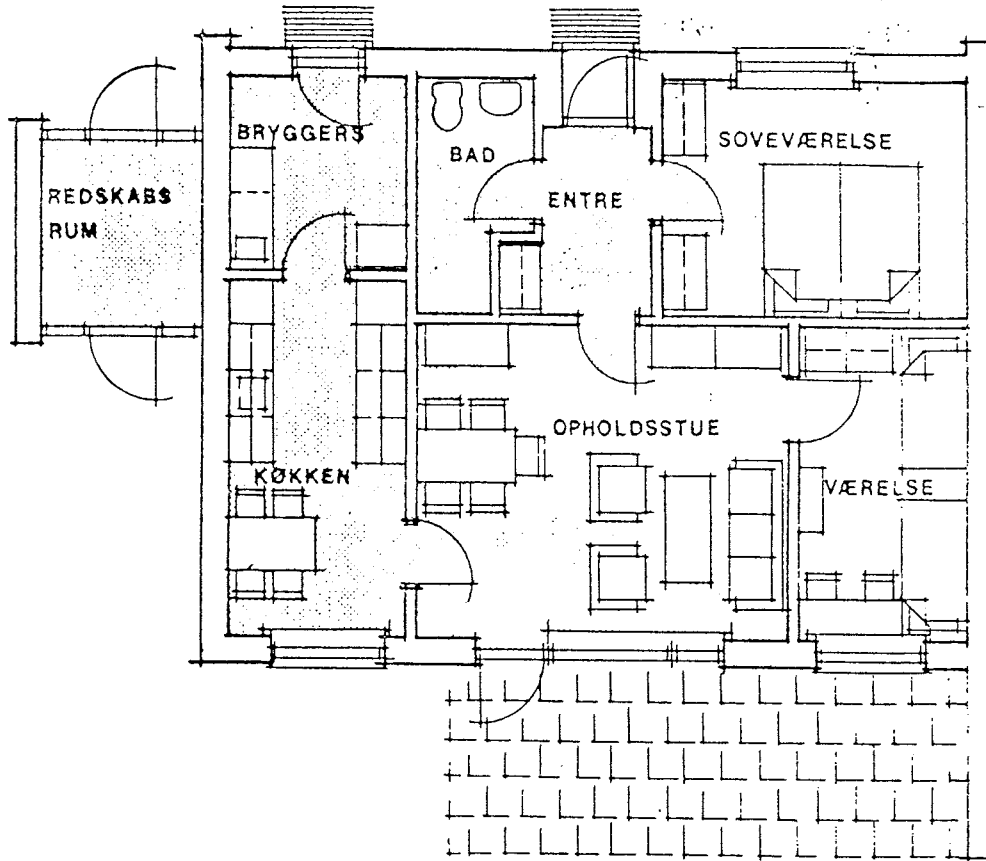

Skovparken nr. 2-68

68 M²

2 VÆR.

MDL. BOLIGAFGIFT KR.

EXCL. VARME OG LYS

BOLIGINDSKUD KR.

gite

Skovparken nr. 2-68

B

85 M² 3 VÆR.

Skovpark no. 2-68

A 99 M² 4 VÆR.

MDL. BOLIGAFGIFT KR.

EXCL. VARME OG LYS

BOLIGINDSKUD KR.