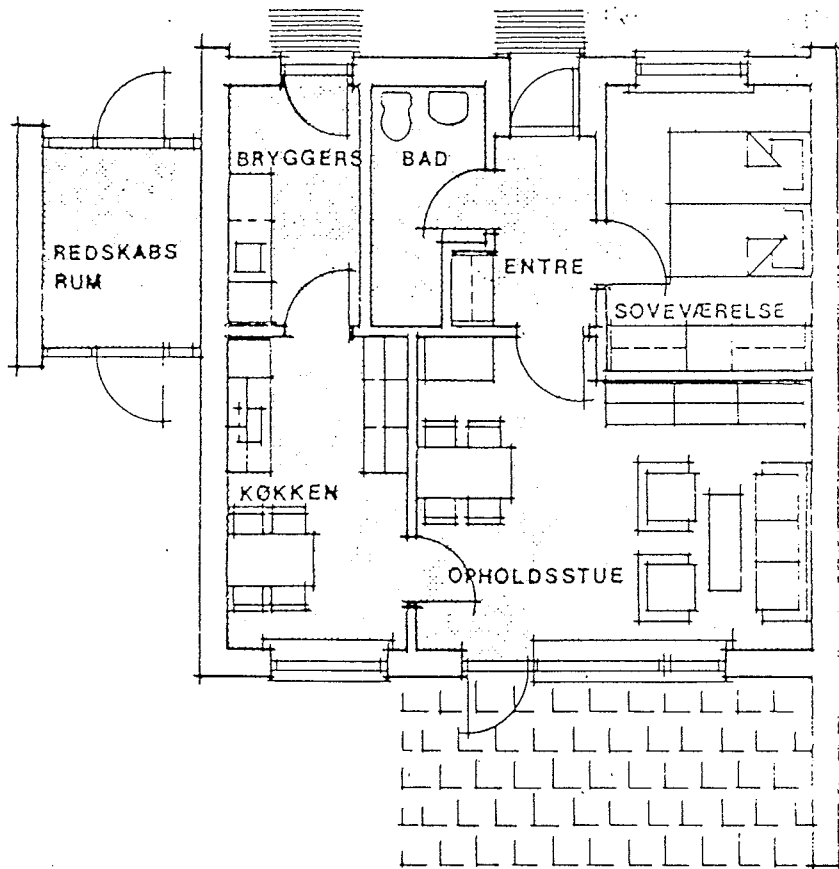

Skovparken nr. 2-68

68 M²

2 VÆR.

MDL. BOLIGAFGIFT KR.

EXCL. VARME OG LYS

BOLIGINDSKUD KR.

gite

Skovparken nr. 2-68

B

85 M² 3 VÆR.

Skovpark no. 2-68

A 99 M² 4 VÆR.

MDL. BOLIGAFGIFT KR.

EXCL. VARME OG LYS

BOLIGINDSKUD KR.