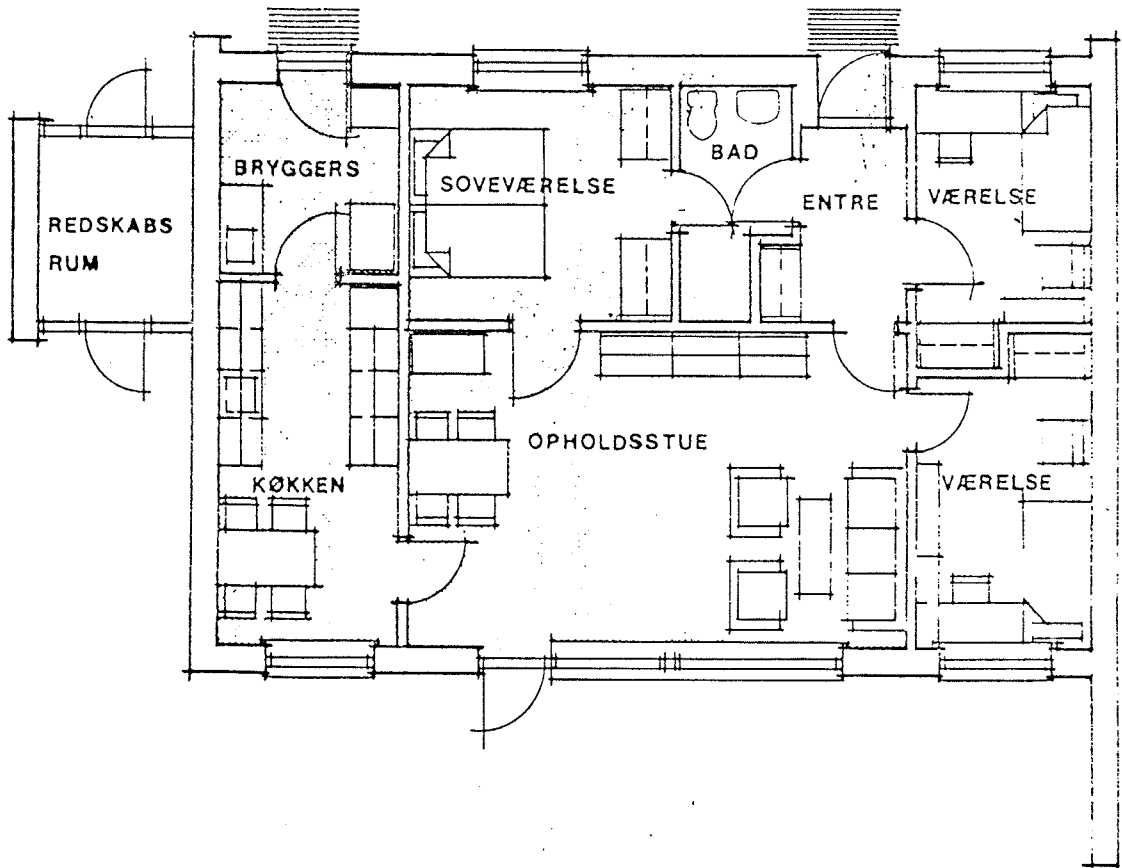

Skovparken nr. 2-68

68 M²

2 VÆR.

MDL. BOLIGAFGIFT KR.

EXCL. VARME OG LYS

BOLIGINDSKUD KR.

gite

Skovparken nr. 2-68

B

85 M² 3 VÆR.

Skovpark no. 2-68

A 99 M² 4 VÆR.

MDL. BOLIGAFGIFT KR.

EXCL. VARME OG LYS

BOLIGINDSKUD KR.