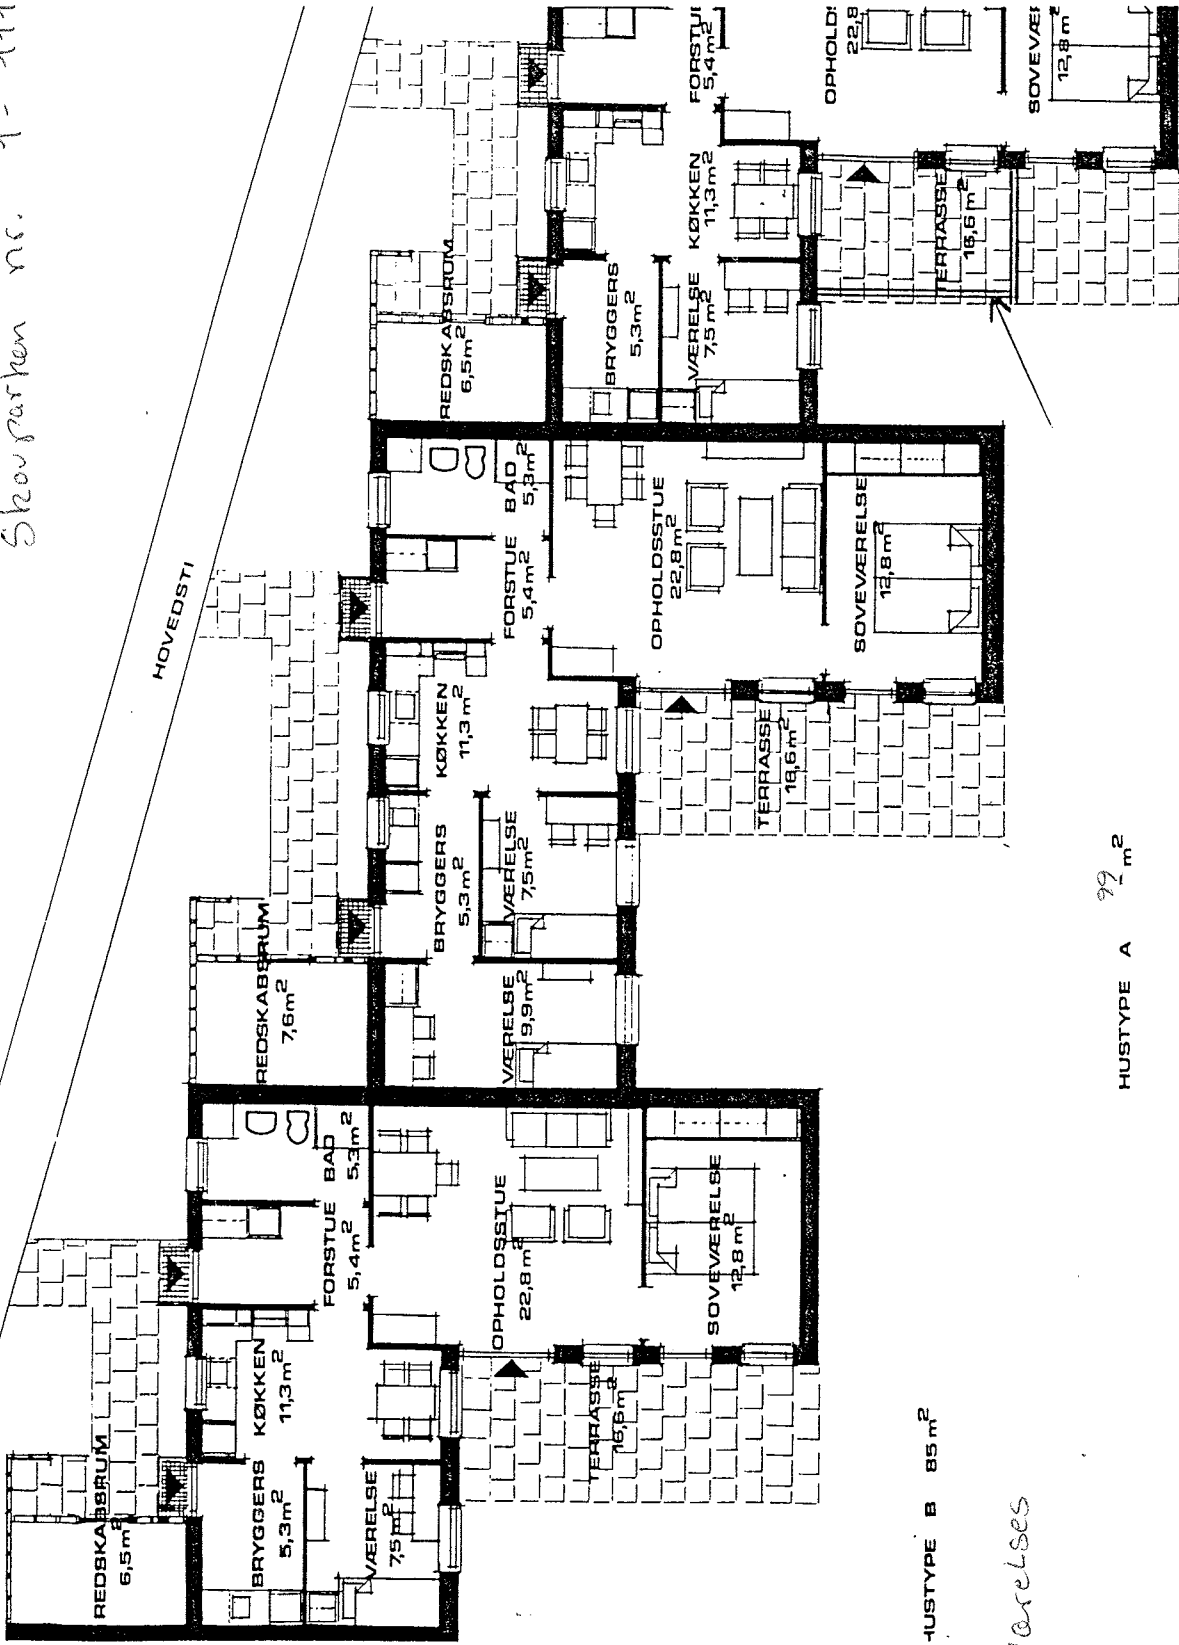

Skovparken nr. 4-111

HUSTYPE B 85 m²

3 værelses

HUSTYPE A 99 m²

4 værelses

HUSTYPE B 85 m²