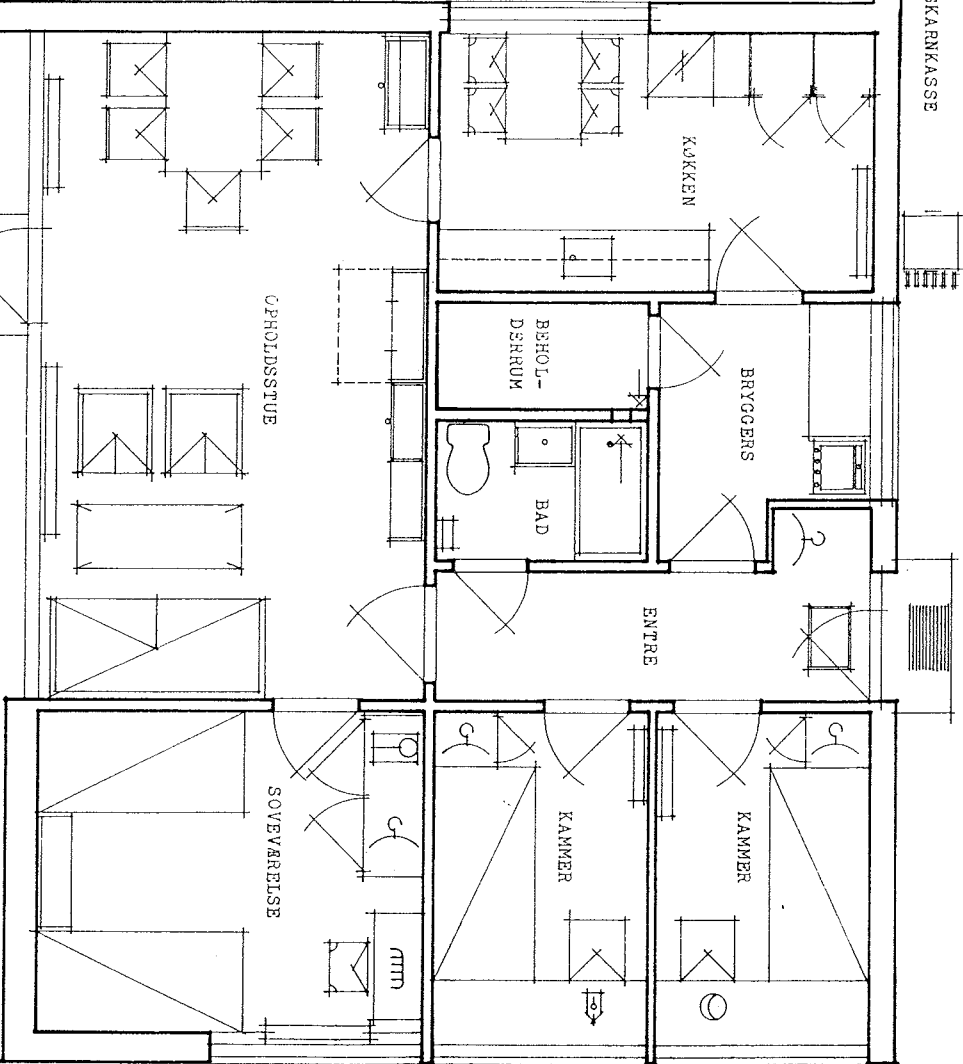

Banerney

HEDSÅBBER

CARPENT

SKRINKASSE

Banchesvej

SAG VEDR.: OPFØRELSE AF EN SERIE PARCELHUSE I TV
 BYGGERIET: DANSK BOLIGSELSKAB AF 1945 A/C, VESTRE
 TEKN. VEDR.: KONTORINGENIØRAN.
 ARKITEKT: M.D.A.L. HANS O. AM, STENEGADE 58, HÅDER
 TEGNET I MÅL: 1:20
 TEKN.: R.B.
 DATO: 18. JANUAR 1965.