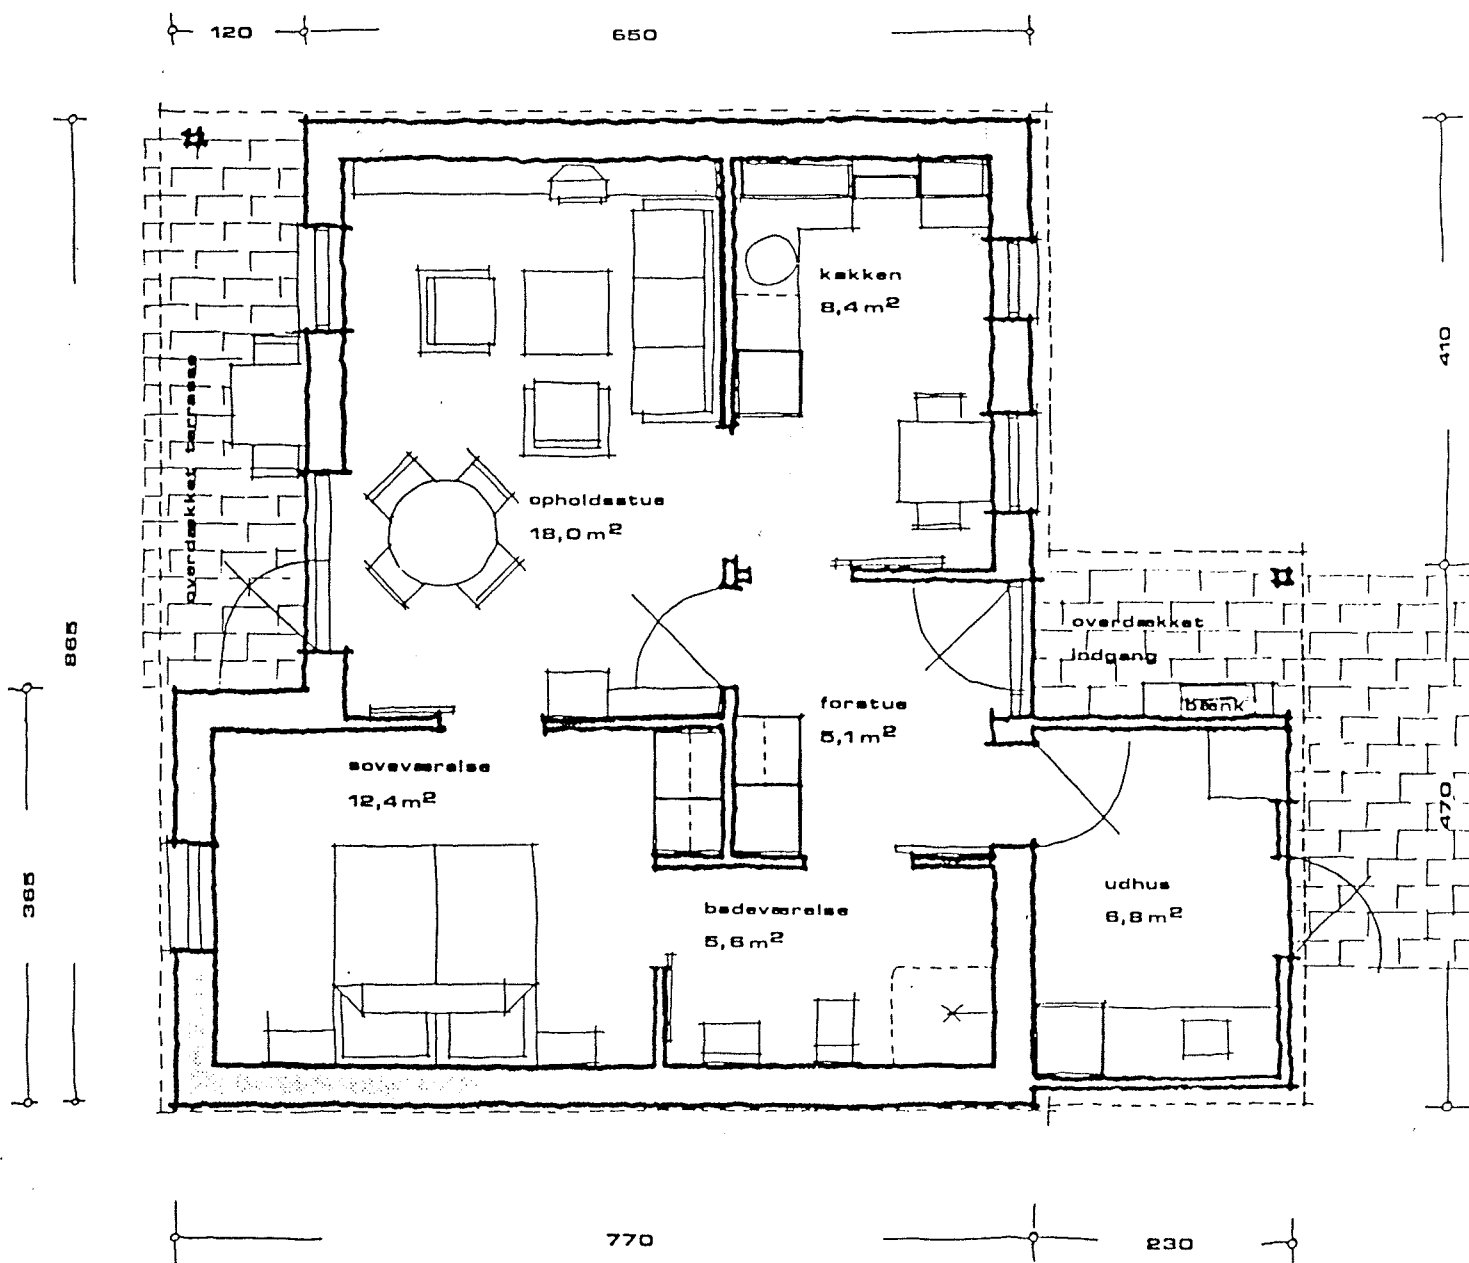

BOLIGERNES INDRETNING.

Boligerne er på 60 m² og indrettet således, at såvel ældre som handicappede kan færdes frit overalt.

Brede døre uden dørtrin, køkkenskabe, komfur med ovn, samt køle-fryseskab.

I tilknytning til boligerne er opført et udhus/bryggers, hvor der er plads til fryser, vaskemaskine, samt at kedlen er placeret her.

I køkkenet er der mulighed for at indrette spiseplads udfor vinduet.

Der er telefonstik i soveværelset, samt i opholdsstuen.

Der opføres ialt 14 boliger, hvor af de 4 er særlig handicapvenlige, ved at køkkenbordet kan hæves eller sænkes til den højde som passer til den enkelte beboer.

Terrassen, samt hovedindgangen er overdækket.

BOLIGERNES INDRETNING.

Boligerne er på 60 m² og indrettet således, at såvel ældre som handicappede kan færdes frit overalt.

Brede døre uden dørtrin, køkkenskabe, komfur med ovn, samt køle-fryseskab.

Der er telefonstik i soveværelset, samt i opholdsstuen.

Der opføres ialt 14 boliger, hvor af de 4 er særlig handicapvenlige, ved at køkkenbordet kan hæves eller sænkes til den højde som passer til den enkelte beboer.